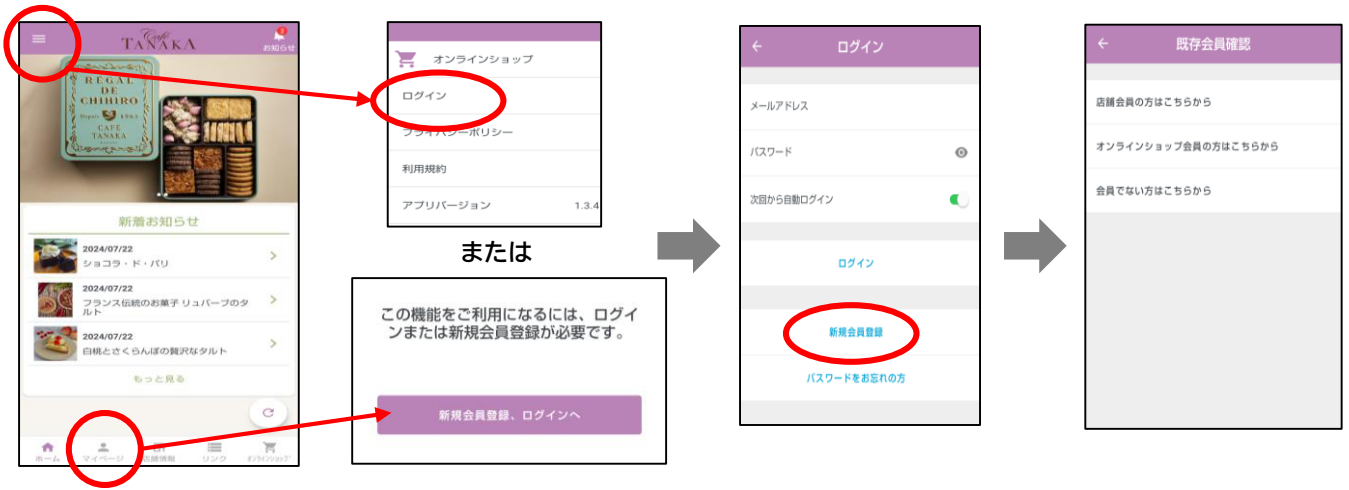

# 会員アプリご登録手順

①アプリを起動後、左上の マークを押し、ログイン画面⇒「新規会員登録」を押します。

②それぞれのメニューを押し、登録情報を入力してください。

③情報を入力後、登録したメールアドレス・パスワードを入力しログインしてください。