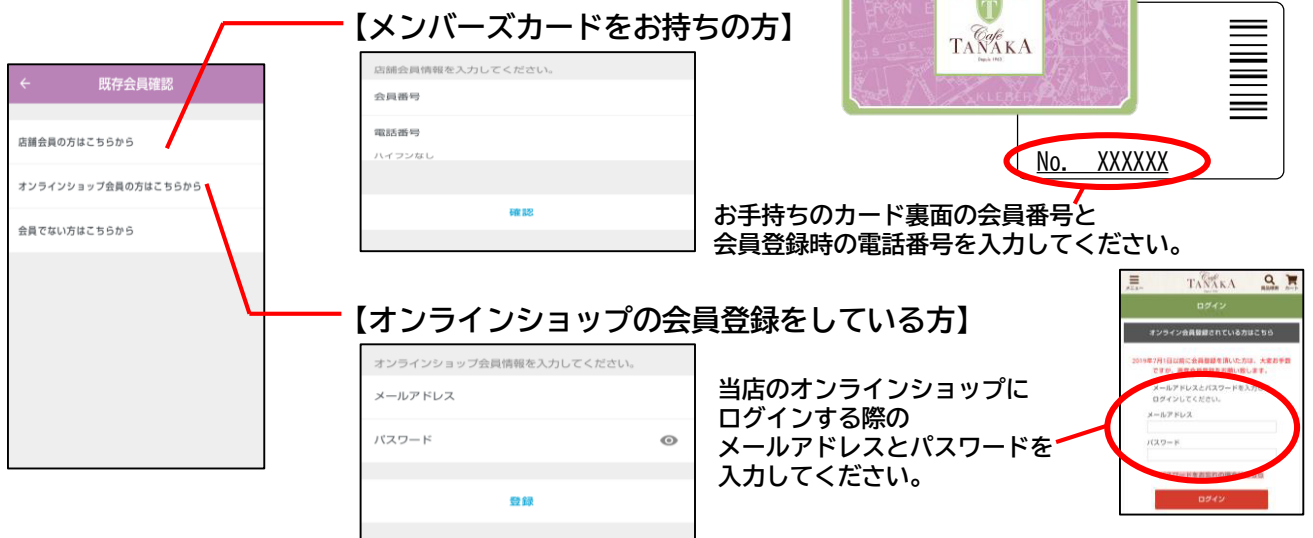

# 会員アプリご登録手順

①アプリを起動後、左上の マークを押し、ログイン画面⇒「新規会員登録」を押します。

②それぞれのメニューを押し、登録情報を入力してください。

③情報を入力後、登録したメールアドレス・パスワードを入力しログインしてください。